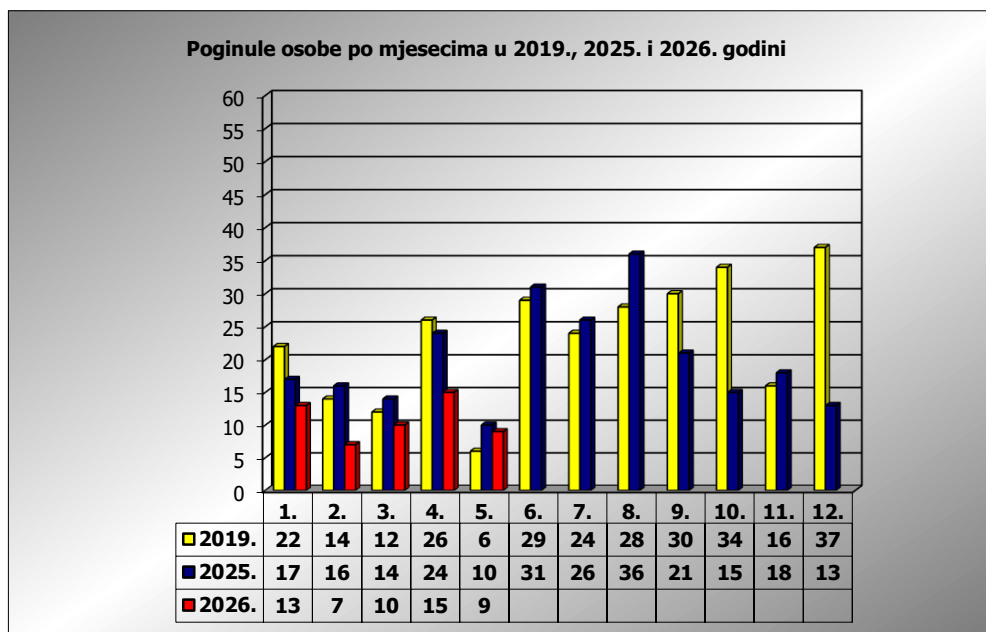

PRIKAZ POGINULIH OSOBA U PROMETNIM NESREĆAMA U 2026. GODINI U REPUBLICI HRVATSKOJ PO MJESECIMA
(usporedba s **2019.*** i 2025. godinom)

mjesec	poginuli			2026./2019.		2026./2025.	
	2019. g.	2025. g.	2026. g.				
siječanj	22	17	13	-40,9%	-9	-23,5%	-4
veljača	14	16	7	-50,0%	-7	-56,3%	-9
ožujak	12	14	10	-16,7%	-2	-28,6%	-4
travanj	26	24	16	-38,5%	-10	-33,3%	-8
svibanj	6	10	9	50,0%	3	-10,0%	-1
lipanj	29	31					
srpanj	24	26					
kolovoz	28	36					
rujan	30	21					
listopad	34	15					
studen	16	18					
prosinac	37	13					

I-III	48	47	30	-37,5%	-18	-36,2%	-17
I-IV	74	71	46	-37,8%	-28	-35,2%	-25
I-V	80	81	55	-31,3%	-25	-32,1%	-26

* Referentna godina Nacionalnog plana sigurnosti cestovnog prometa RH za razdoblje od 2021. do 2030.